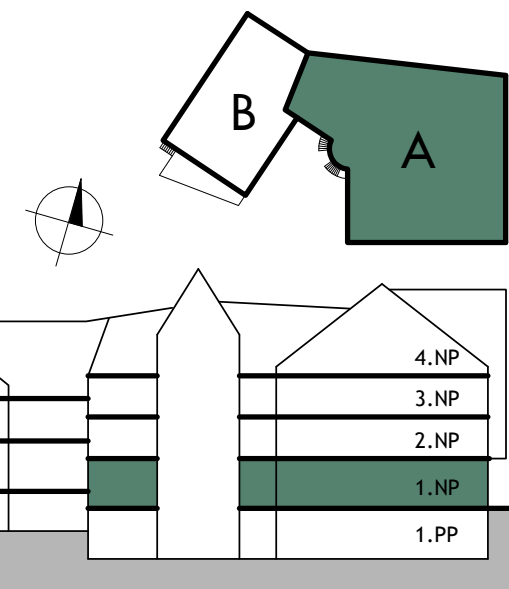

Uvedené rozmery sú predbežné a nemusia sa zhodovať s realizáciou. Riešenie zariadenia je ilustračné. Mobilár nie je súčasťou štandardu.