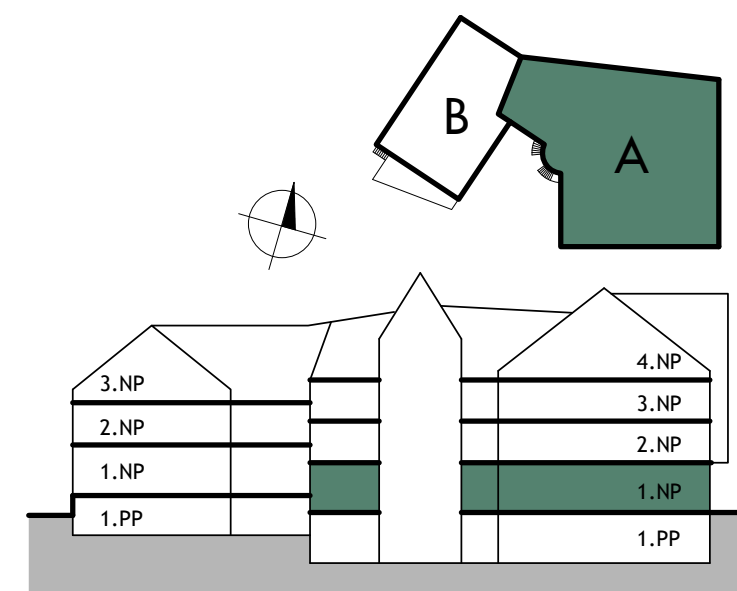

Developer:
Kerling s.r.o.
www.across.sk

Predaj:
www.acrossproperties.sk/kerling

BYT A1.2

POČET IZIEB 3+KK

PODLAŽIE 1.NP

m.č.	názov miestnosti	plocha
A1.2.1	Vstupná hala	8,95 m ²
A1.2.2	Spálňa	16,18 m ²
A1.2.3	Obývacia izba + KK	41,37 m ²
A1.2.4	Chodba	4,26 m ²
A1.2.5	Izba	17,25 m ²
A1.2.6	Kúpeľňa	6,04 m ²
A1.2.7	WC	1,82 m ²
A1.2.8	Šatník	5,52 m ²
PLOCHA BYTU:		101,40 m²
A1.2.9	Kobka-1.PP	5,00 m ²
CELKOVÁ PLOCHA:		106,40 m²

Uvedené rozmery sú predbežné a nemusia sa zhodovať s realizáciou. Riešenie zariadenia je ilustračné. Mobilár nie je súčasťou štandardu.