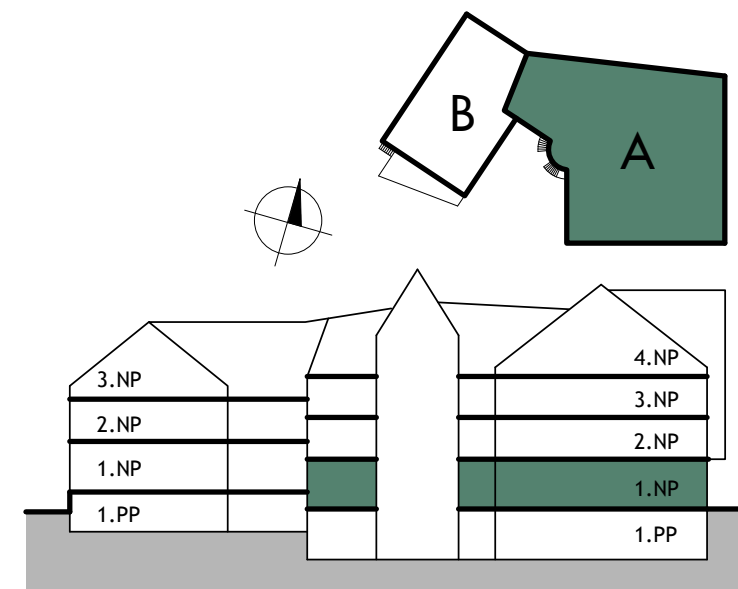

BYT A1.3

POČET IZIEB 2+KK PODLAŽIE 1.NP

m.č.	názov miestnosti	plocha
A1.3.1	Predsieň	2,03 m ²
A1.3.2	Obývacia izba	13,00 m ²
A1.3.3	Kuchyňa	11,10 m ²
A1.3.4	Spálňa	14,96 m ²
A1.3.5	Kúpeľňa	4,64 m ²
A1.3.6	WC	1,71 m ²
A1.3.7	Hala	3,96 m ²
PLOCHA BYTU:		51,40 m²
A1.3.8	Kobka-1.PP	4,57 m ²
CELKOVÁ PLOCHA:		55,97 m²

Developer:
Kerling s.r.o.
www.across.sk

Predaj:
www.acrossproperties.sk/kerling

Uvedené rozmery sú predbežné a nemusia sa zhodovať s realizáciou. Riešenie zariadenia je ilustračné. Mobilár nie je súčasťou štandardu.