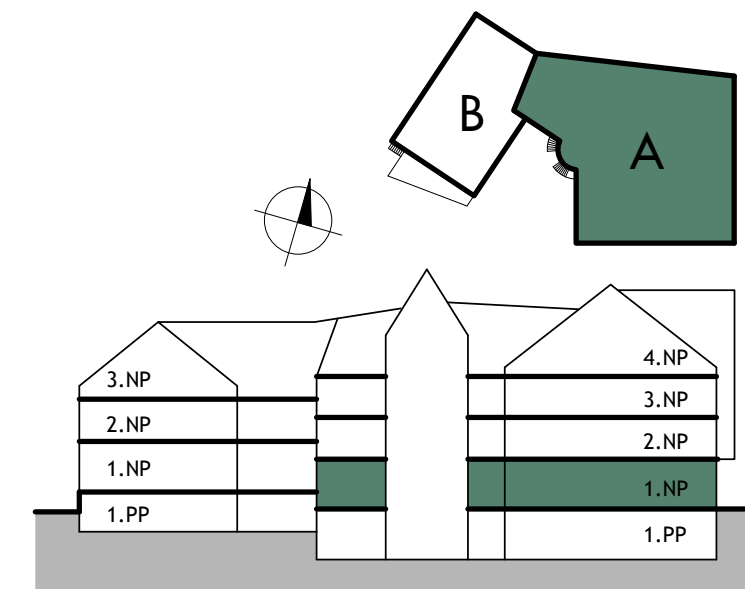

Developer:
Kerling s.r.o.
www.across.sk

Predaj:
www.acrossproperties.sk/kerling

APARTMÁN A1.4

POČET IZIEB 2+KK

PODLAŽIE 1.NP

m.č.	názov miestnosti	plocha
A1.4.1	Predsieň	5,37 m ²
A1.4.2	Kúpeľňa	5,21 m ²
A1.4.3	Kuchyňa	7,43 m ²
A1.4.4	Obývacia izba	14,88 m ²
A1.4.5	Spálňa	11,53 m ²
A1.4.6	Šatník	3,68 m ²
PLOCHA INTERIÉRU:		48,10 m²
A1.4.7	Terasa	7,19 m ²
PLOCHA BYTU:		55,29 m²
A1.4.8	Kobka-1.PP	3,74 m ²
CELKOVÁ PLOCHA:		59,03 m²

Uvedené rozmery sú predbežné a nemusia sa zhodovať s realizáciou. Riešenie zariadenia je ilustračné. Mobilár nie je súčasťou štandardu.