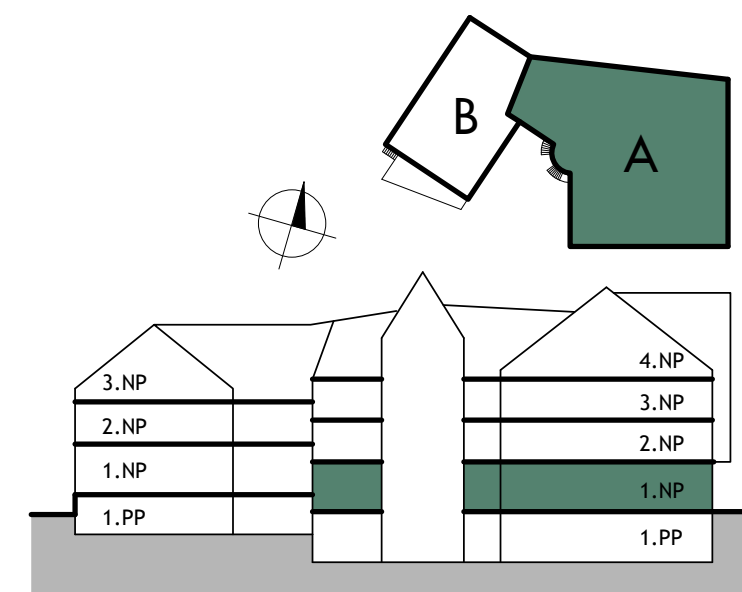

Uvedené rozmery sú predbežné a nemusia sa zhodovať s realizáciou. Riešenie zariadenia je ilustračné. Mobilár nie je súčasťou štandardu.