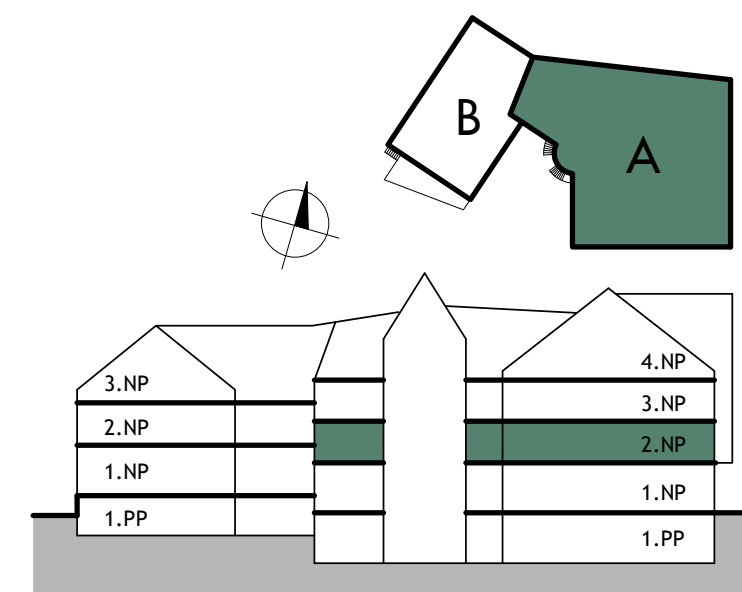

Developer:
Kerling s.r.o.
www.across.sk

Predaj:
www.acrossproperties.sk/kerling

BYT A2.2

POČET IZIEB 2+KK

PODLAŽIE 2.NP

m.č.	názov miestnosti	plocha
A2.2.1	Predsieň	3,71 m ²
A2.2.2	Obývacia izba + KK	27,57 m ²
A2.2.3	Kúpeľňa	5,44 m ²
A2.2.4	Spálňa	13,05 m ²
PLOCHA INTERIÉRU:		49,76 m²
A2.2.5	Balkón	4,60 m ²
PLOCHA BYTU:		54,36 m²
A2.2.6	Kobka-1.PP	3,75 m ²
CELKOVÁ PLOCHA:		58,11 m²

Uvedené rozmery sú predbežné a nemusia sa zhodovať s realizáciou. Riešenie zariadenia je ilustračné. Mobiliár nie je súčasťou štandardu.