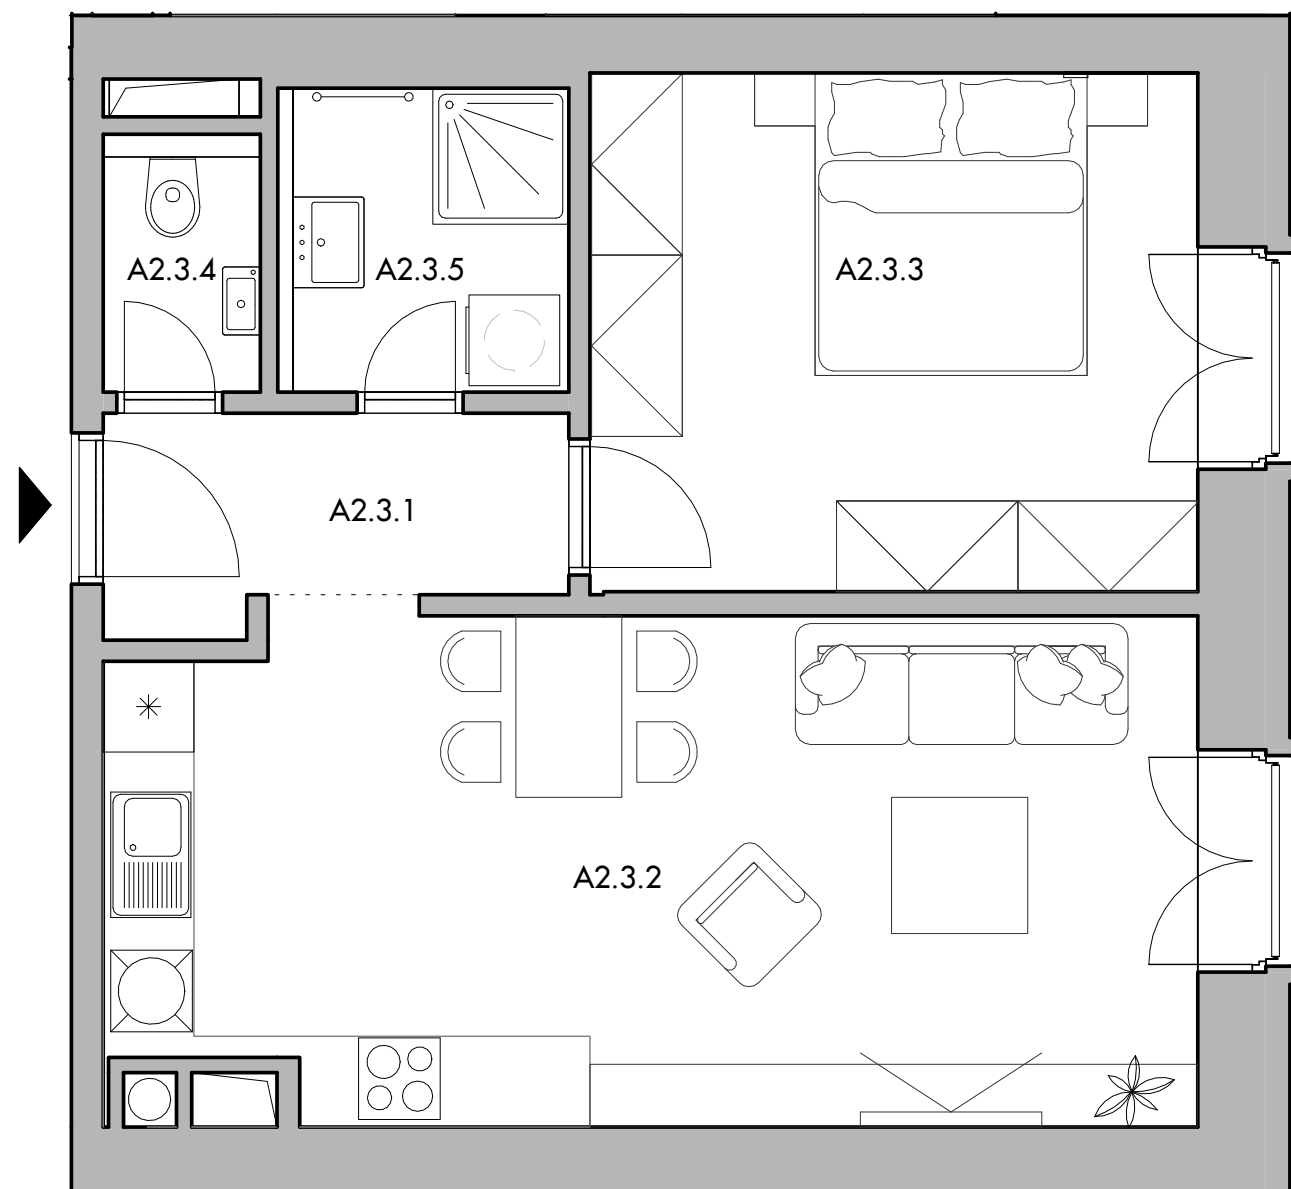

BYT A2.3

POČET IZIEB 2+KK PODLAŽIE 2.NP

m.č.	názov miestnosti	plocha
A2.3.1	Predsieň	3,98 m ²
A2.3.2	Obývacia izba + KK	23,69 m ²
A2.3.3	Spálňa	13,79 m ²
A2.3.4	WC	1,77 m ²
A2.3.5	Kúpeľňa	4,06 m ²
PLOCHA BYTU:		47,29 m²
A2.3.6	Kobka-1.PP	3,75 m ²
CELKOVÁ PLOCHA:		51,04 m²