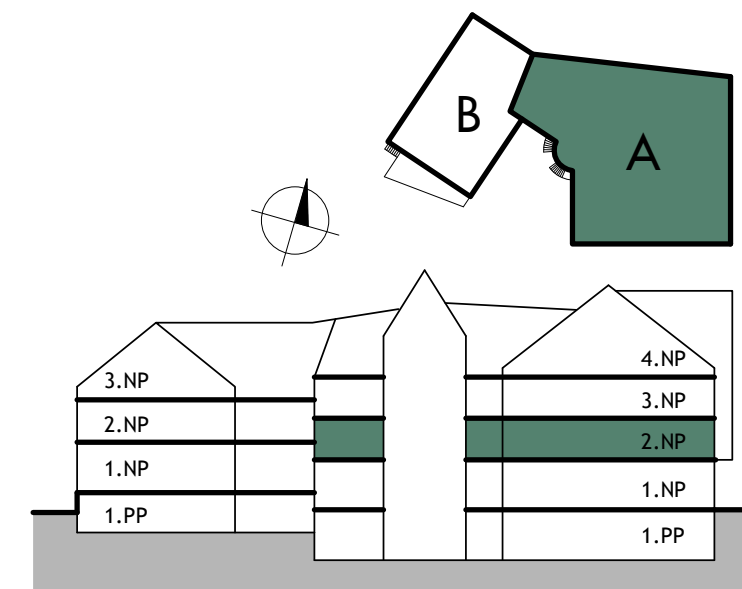

Developer:
Kerling s.r.o.
www.across.sk

Predaj:
www.acrossproperties.sk/kerling

BYT A2.6

POČET IZIEB 2+KK

PODLAŽIE 2.NP

m.č.	názov miestnosti	plocha
A2.6.1	Predsieň	6,99 m ²
A2.6.2	Spálňa	18,69 m ²
A2.6.3	Obývacia izba	32,18 m ²
A2.6.4	Kuchyňa	6,04 m ²
A2.6.5	Chodba	6,94 m ²
A2.6.6	Kúpeľňa	4,42 m ²
A2.6.7	WC	1,81 m ²
PLOCHA BYTU:		77,07 m²
A2.6.8	Kobka-1.PP	2,14 m ²
CELKOVÁ PLOCHA:		79,21 m²

Uvedené rozmery sú predbežné a nemusia sa zhodovať s realizáciou. Riešenie zariadenia je ilustračné. Mobilár nie je súčasťou štandardu.