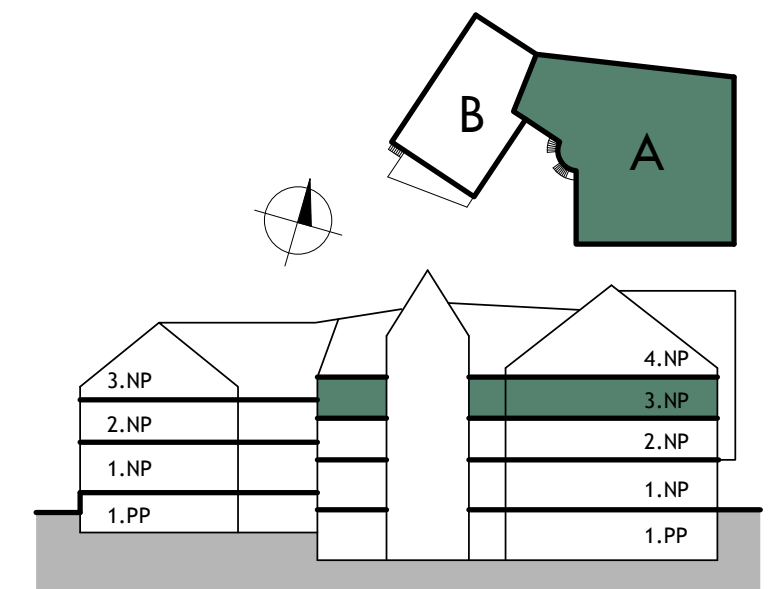

BYT A3.1

POČET IZIEB 2+KK

PODLAŽIE 3.NP

m.č.	názov miestnosti	plocha
A3.1.1	Predsieň	5,31 m ²
A3.1.2	Obývacia izba + KK	35,84 m ²
A3.1.3	Chodba	2,36 m ²
A3.1.4	WC	2,28 m ²
A3.1.5	Spálňa	20,90 m ²
A3.1.6	Kúpeľňa	7,28 m ²
PLOCHA INTERIÉRU:		73,97 m²
A3.1.7	Balkón	4,15 m ²
PLOCHA BYTU:		78,12 m²
A3.1.8	Kobka-1.PP	2,90 m ²
CELKOVÁ PLOCHA:		81,02 m²

Developer:
Kerling s.r.o.
www.across.sk

Predaj:
www.acrossproperties.sk/kerling

Uvedené rozmery sú predbežné a nemusia sa zhodovať s realizáciou. Riešenie zariadenia je ilustračné. Mobilár nie je súčasťou štandardu.