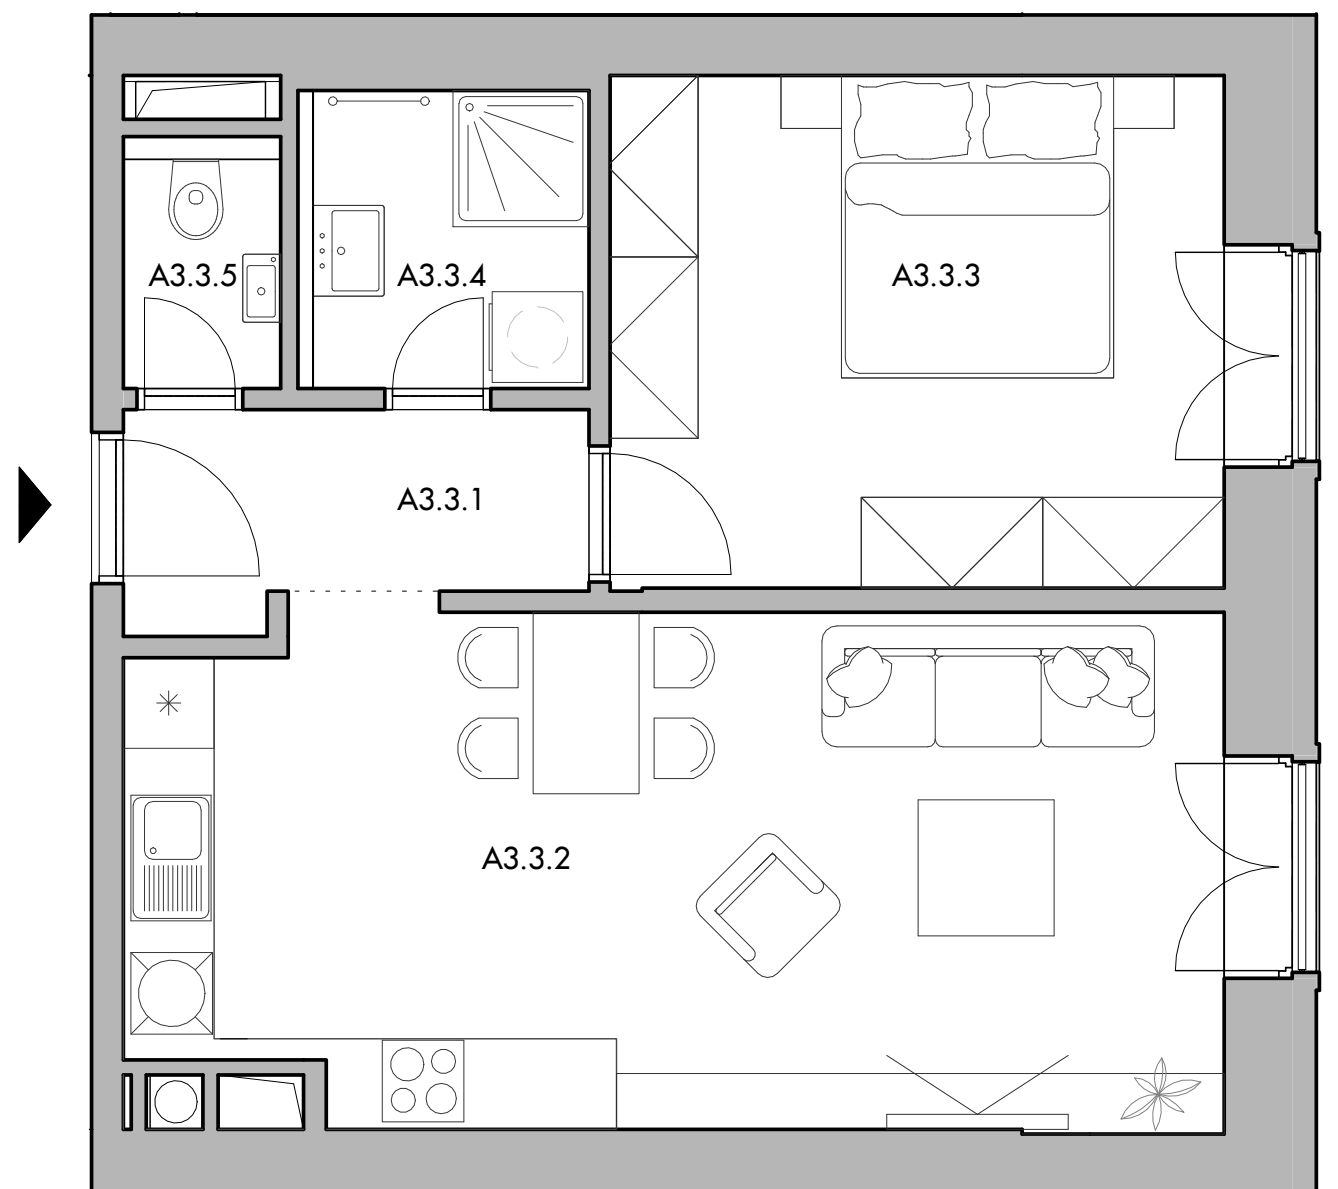

BYT A3.3

POČET IZIEB 2+KK

PODLAŽIE 3.NP

m.č.	názov miestnosti	plocha
A3.3.1	Predsieň	3,98 m ²
A3.3.2	Obývacia izba + KK	24,14 m ²
A3.3.3	Spálňa	13,77 m ²
A3.3.4	Kúpeľňa	3,79 m ²
A3.3.5	WC	1,73 m ²
PLOCHA BYTU:		47,41 m²
A3.3.6	Kobka-1.PP	3,06 m ²
CELKOVÁ PLOCHA:		50,66 m²