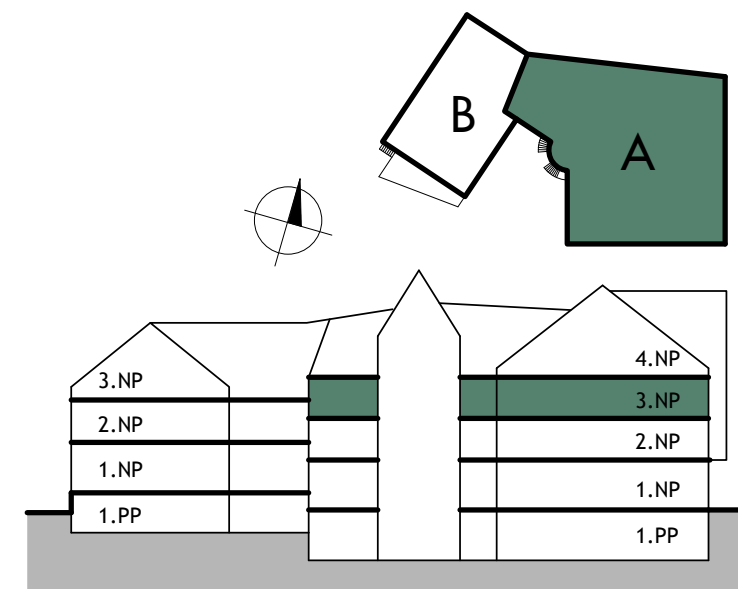

BYT A3.4

POČET IZIEB 2+KK

PODLAŽIE 3.NP

m.č.	názov miestnosti	plocha
A3.4.1	Vstupná hala	9,29 m ²
A3.4.2	WC	1,43 m ²
A3.4.3	Kúpeľňa	4,89 m ²
A3.4.4	Spálňa	15,49 m ²
A3.4.5	Obývacia izba + KK	20,51 m ²
PLOCHA BYTU:		51,62 m²
A3.4.6	Kobka-1.PP	3,06 m ²
CELKOVÁ PLOCHA:		54,68 m²

Developer:
Kerling s.r.o.
www.across.sk

Predaj:
www.acrossproperties.sk/kerling

Uvedené rozmery sú predbežné a nemusia sa zhodovať s realizáciou. Riešenie zariadenia je ilustračné. Mobilár nie je súčasťou štandardu.