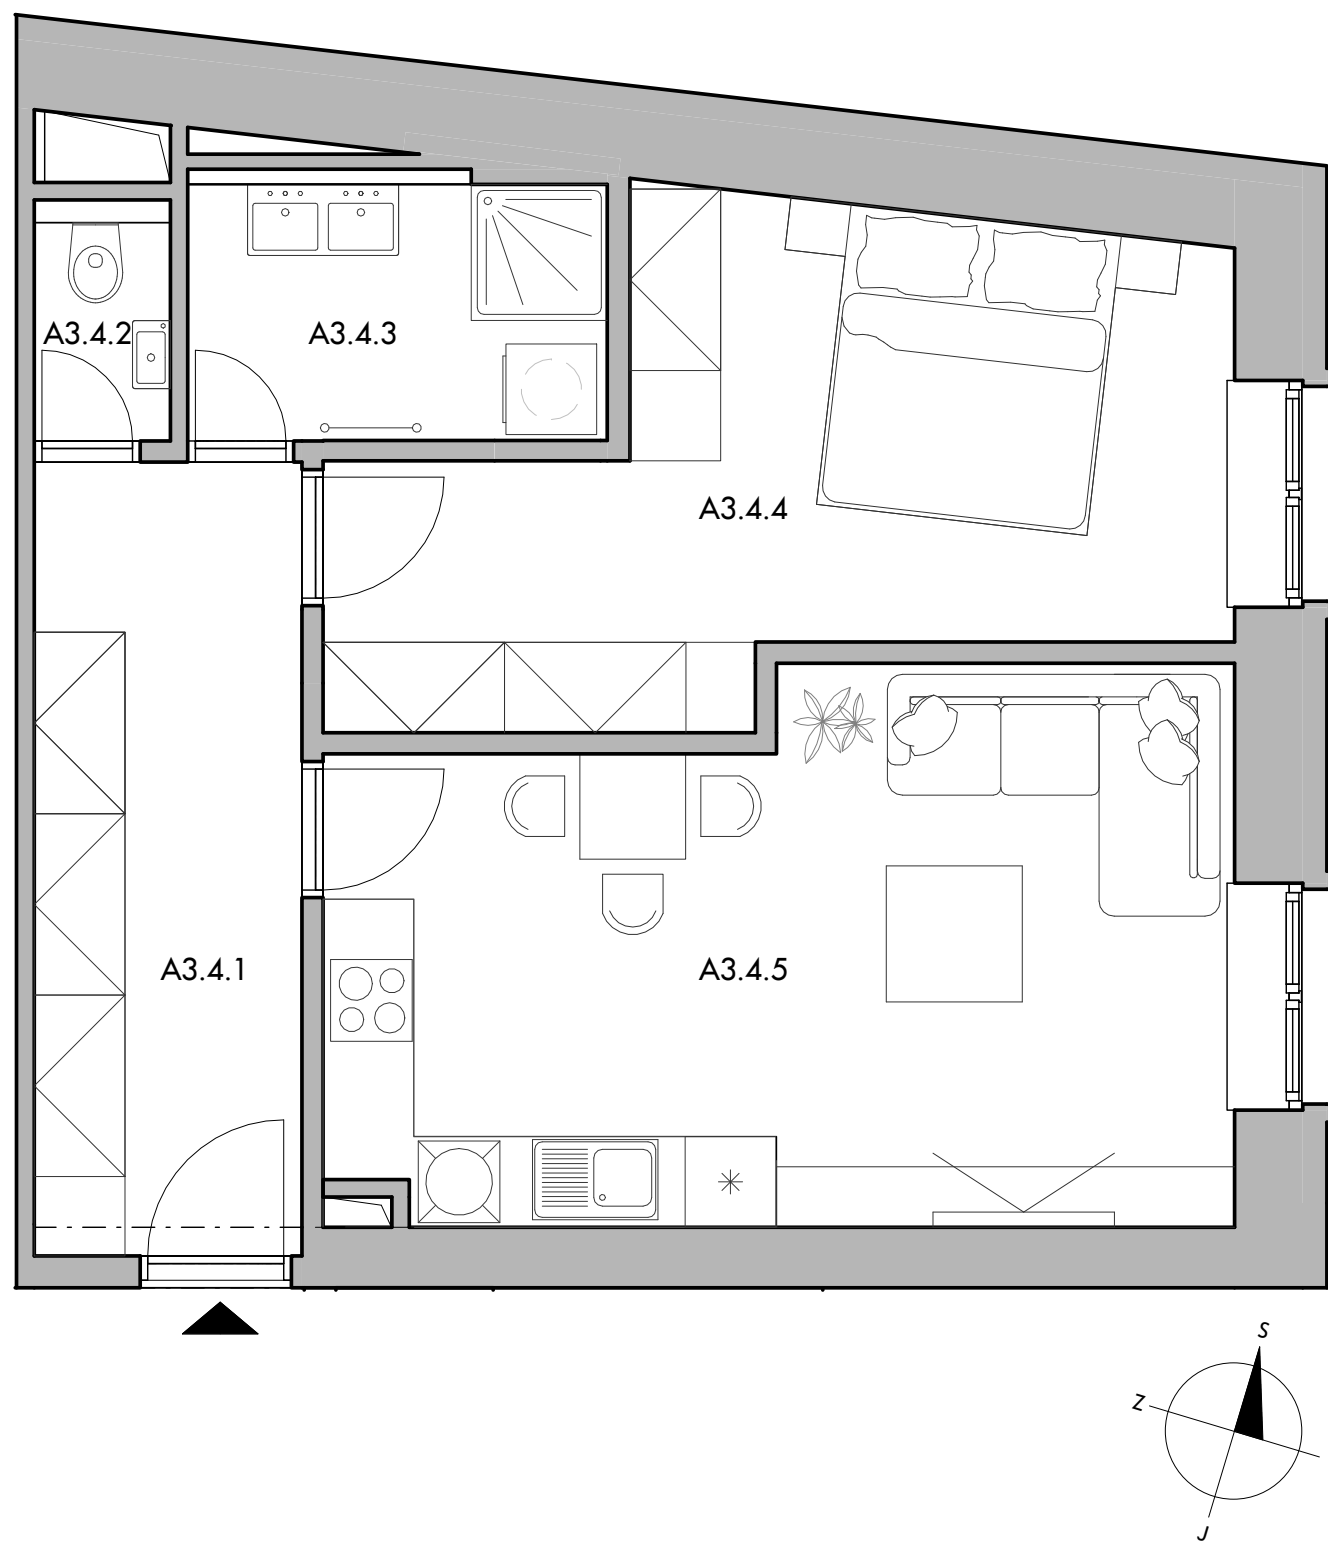

BYT A3.4

POČET IZIEB 2+KK

PODLAŽIE 3.NP

m.č.	názov miestnosti	plocha
A3.4.1	Vstupná hala	9,29 m ²
A3.4.2	WC	1,43 m ²
A3.4.3	Kúpeľňa	4,89 m ²
A3.4.4	Spálňa	15,49 m ²
A3.4.5	Obývacia izba + KK	20,51 m ²
PLOCHA BYTU:		51,62 m²
A3.4.6	Kobka-1.PP	3,06 m ²
CELKOVÁ PLOCHA:		54,68 m²

Developer:
Kerling s.r.o.
www.across.sk

Predaj:
www.acrossproperties.sk/kerling

Uvedené rozmery sú predbežné a nemusia sa zhodovať s realizáciou. Riešenie zariadenia je ilustračné. Mobilár nie je súčasťou štandardu.