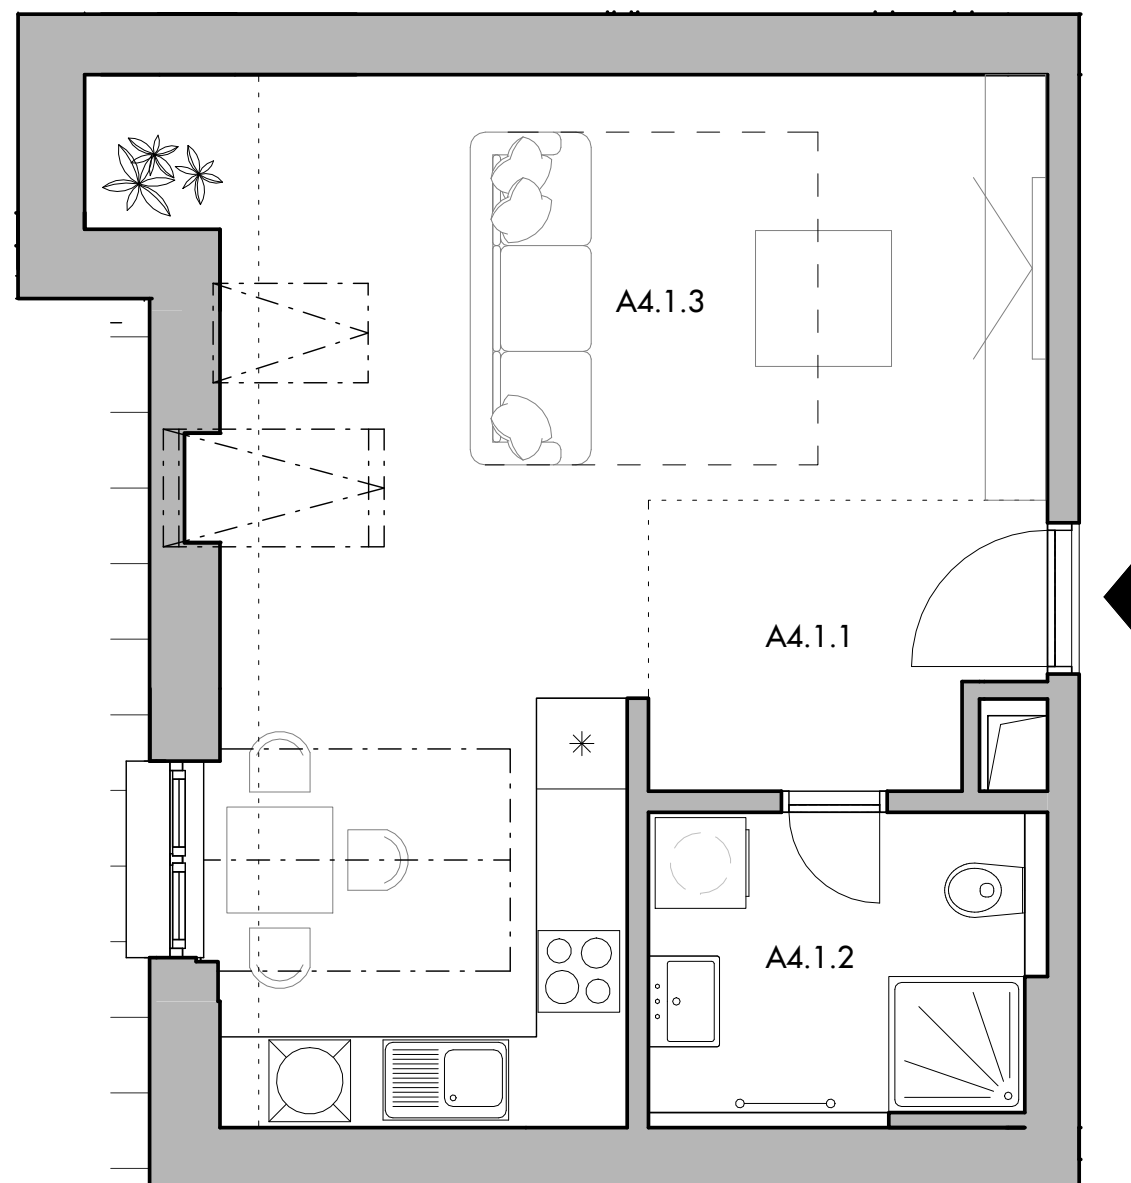

BYT **A4.1**

POČET IZIEB 1+KK PODLAŽIE 4.NP

m.č.	názov miestnosti	plocha
A4.1.1	Predsieň	4,67 m ²
A4.1.2	Kúpeľňa	4,94 m ²
A4.1.3	Obývacia izba + KK	24,62 m ²
PLOCHA BYTU:		34,24 m²
A4.1.4	Kobka-1.PP	2,61 m ²
CELKOVÁ PLOCHA:		36,85 m²