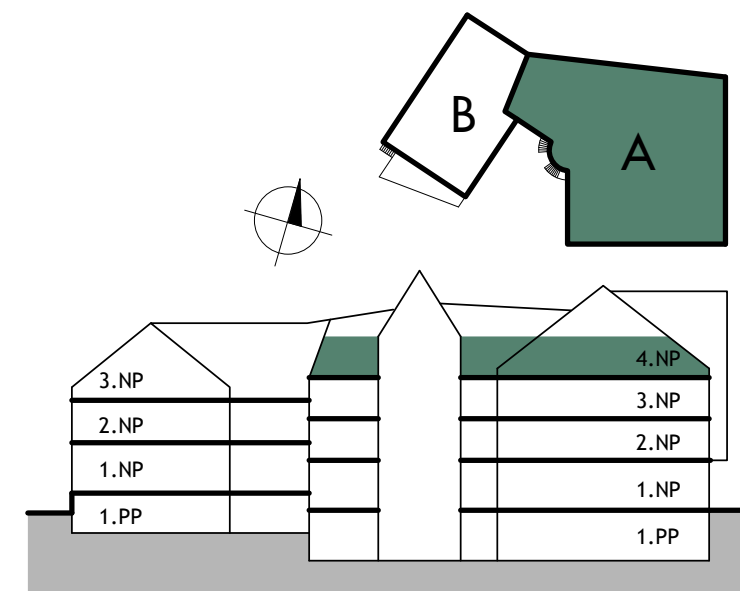

BYT **A4.1**

POČET IZIEB 1+KK PODLAŽIE 4.NP

m.č.	názov miestnosti	plocha
A4.1.1	Predsieň	4,67 m ²
A4.1.2	Kúpeľňa	4,94 m ²
A4.1.3	Obývacia izba + KK	24,62 m ²
PLOCHA BYTU:		34,24 m²
A4.1.4	Kobka-1.PP	2,61 m ²
CELKOVÁ PLOCHA:		36,85 m²

Developer:
Kerling s.r.o.
www.across.sk

Predaj:
www.acrossproperties.sk/kerling

Uvedené rozmery sú predbežné a nemusia sa zhodovať s realizáciou. Riešenie zariadenia je ilustračné. Mobiliár nie je súčasťou štandardu.