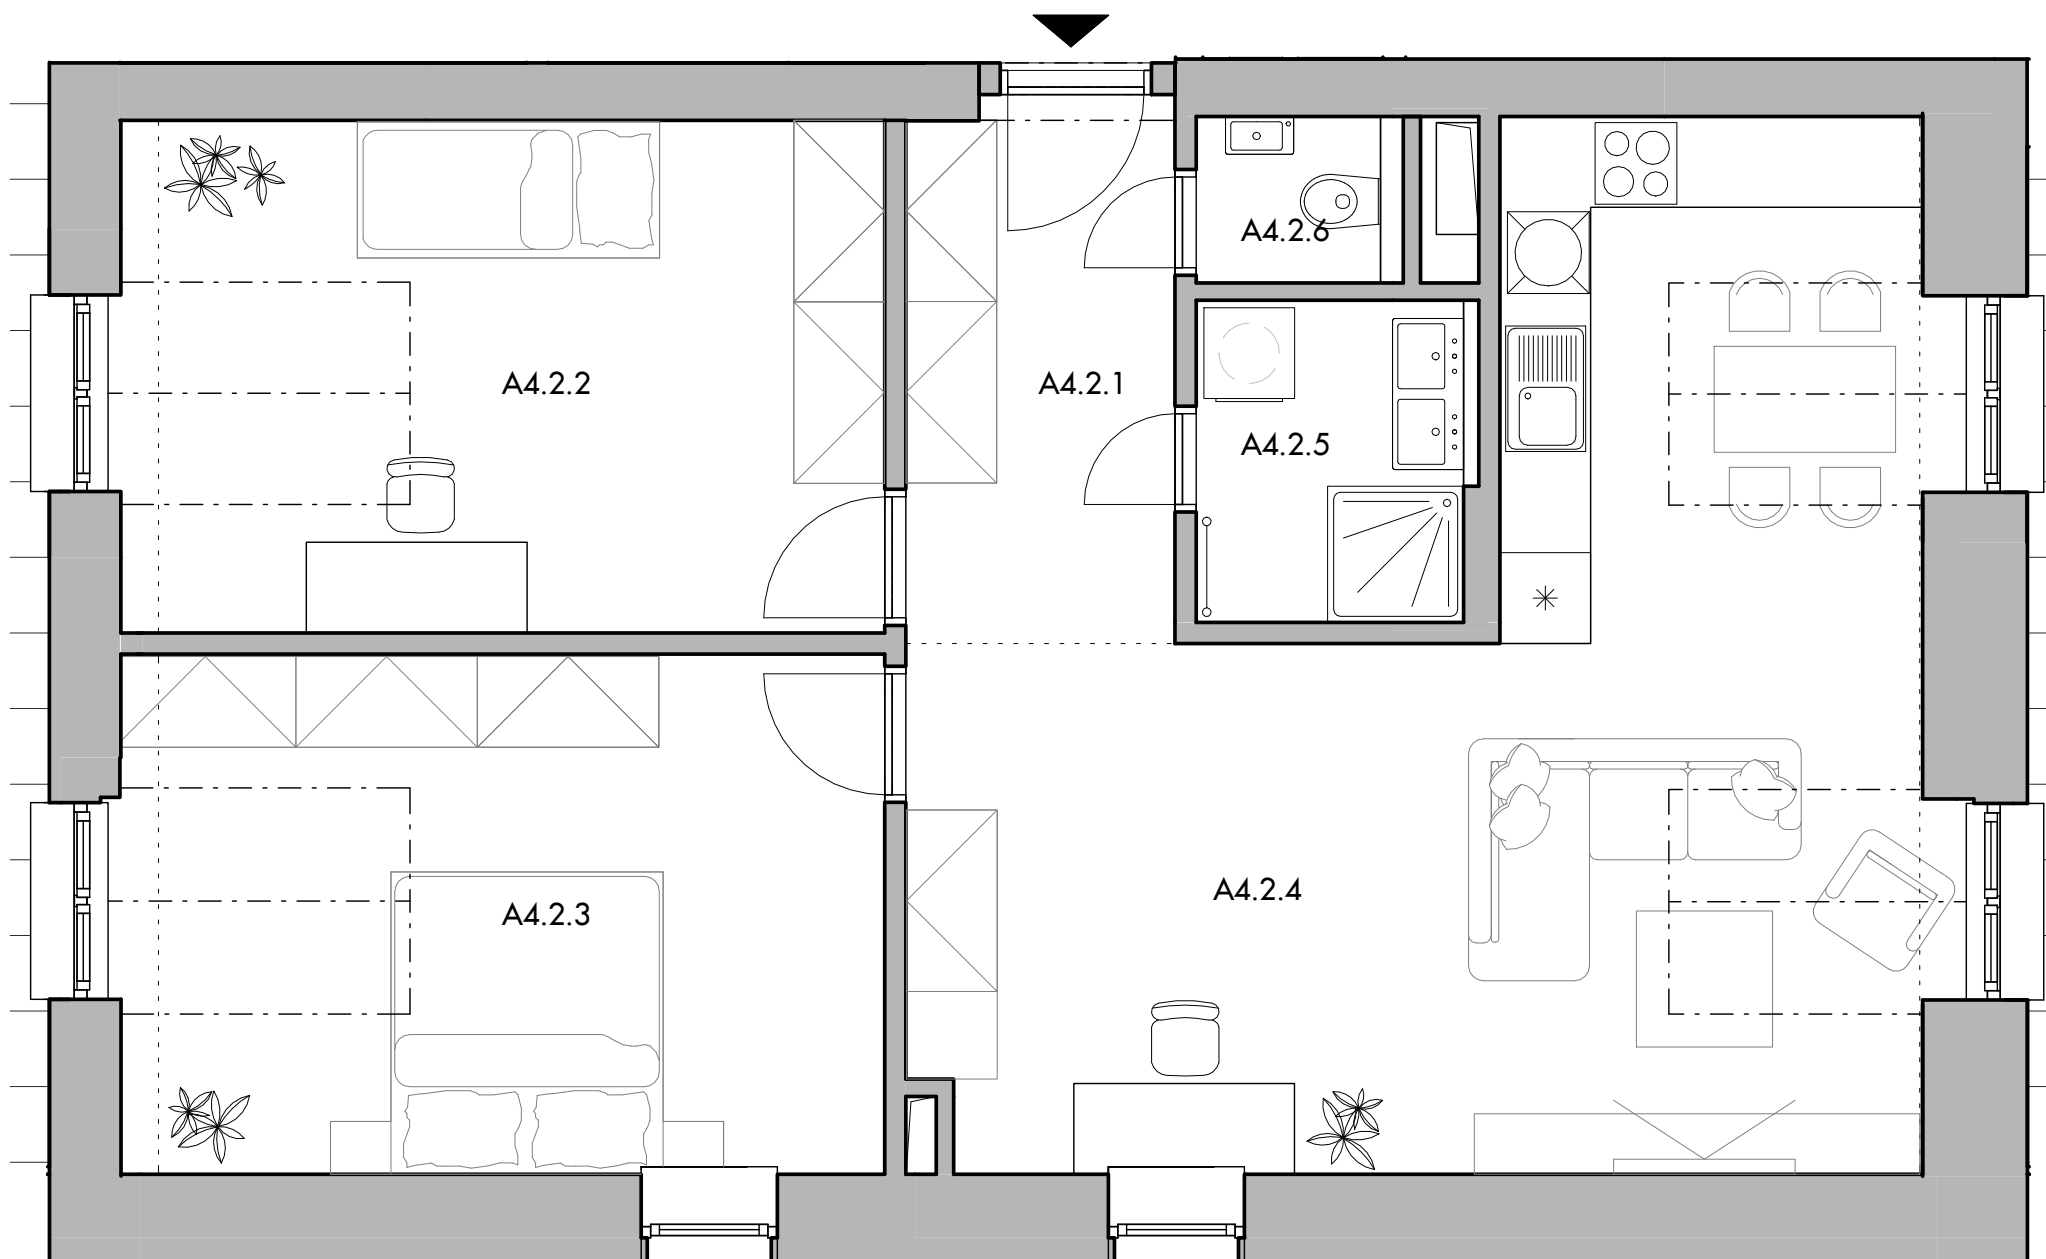

BYT A4.2

POČET IZIEB 3+KK

PODLAŽIE 4.NP

m.č.	názov miestnosti	plocha
A4.2.1	Vstupná hala	6,16 m ²
A4.2.2	Izba	15,58 m ²
A4.2.3	Spálňa	15,60 m ²
A4.2.4	Obývacia izba + KK	32,34 m ²
A4.2.5	Kúpeľňa	3,77 m ²
A4.2.6	WC	1,34 m ²
PLOCHA BYTU:		74,79 m²
A4.2.8	Kobka-1.PP	4,57 m ²
CELKOVÁ PLOCHA:		79,36 m²