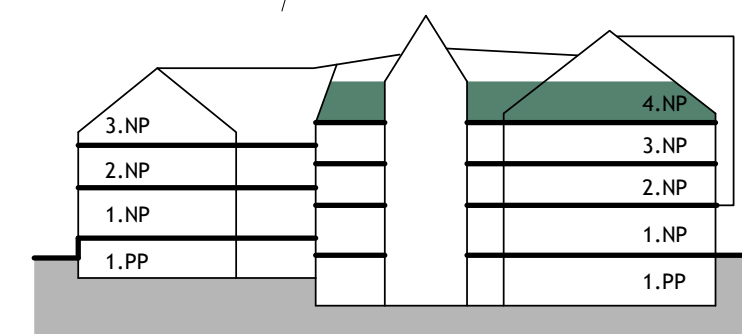

Uvedené rozmery sú predbežné a nemusia sa zhodovať s realizáciou. Riešenie zariadenia je ilustračné. Mobiliár nie je súčasťou štandardu.