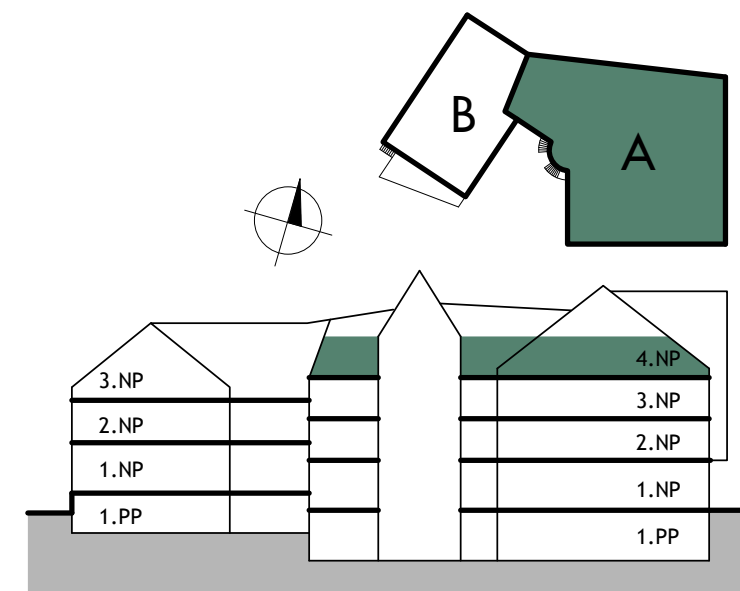

BYT **A4.3**

POČET IZIEB **2+KK**

PODLAŽIE **4.NP**

m.č.	názov miestnosti	plocha
A4.3.1	Predsieň	3,90 m ²
A4.3.2	Obývacia izba + KK	23,71 m ²
A4.3.3	Spálňa	13,79 m ²
A4.3.4	Kúpeľňa	3,58 m ²
A4.3.5	WC	1,44 m ²
PLOCHA BYTU:		46,42 m²
A4.3.6	Kobka-1.PP	3,27 m ²
CELKOVÁ PLOCHA:		49,88 m²

Developer:
Kerling s.r.o.
www.across.sk

Predaj:
www.acrossproperties.sk/kerling

Uvedené rozmery sú predbežné a nemusia sa zhodovať s realizáciou. Riešenie zariadenia je ilustračné. Mobilár nie je súčasťou štandardu.