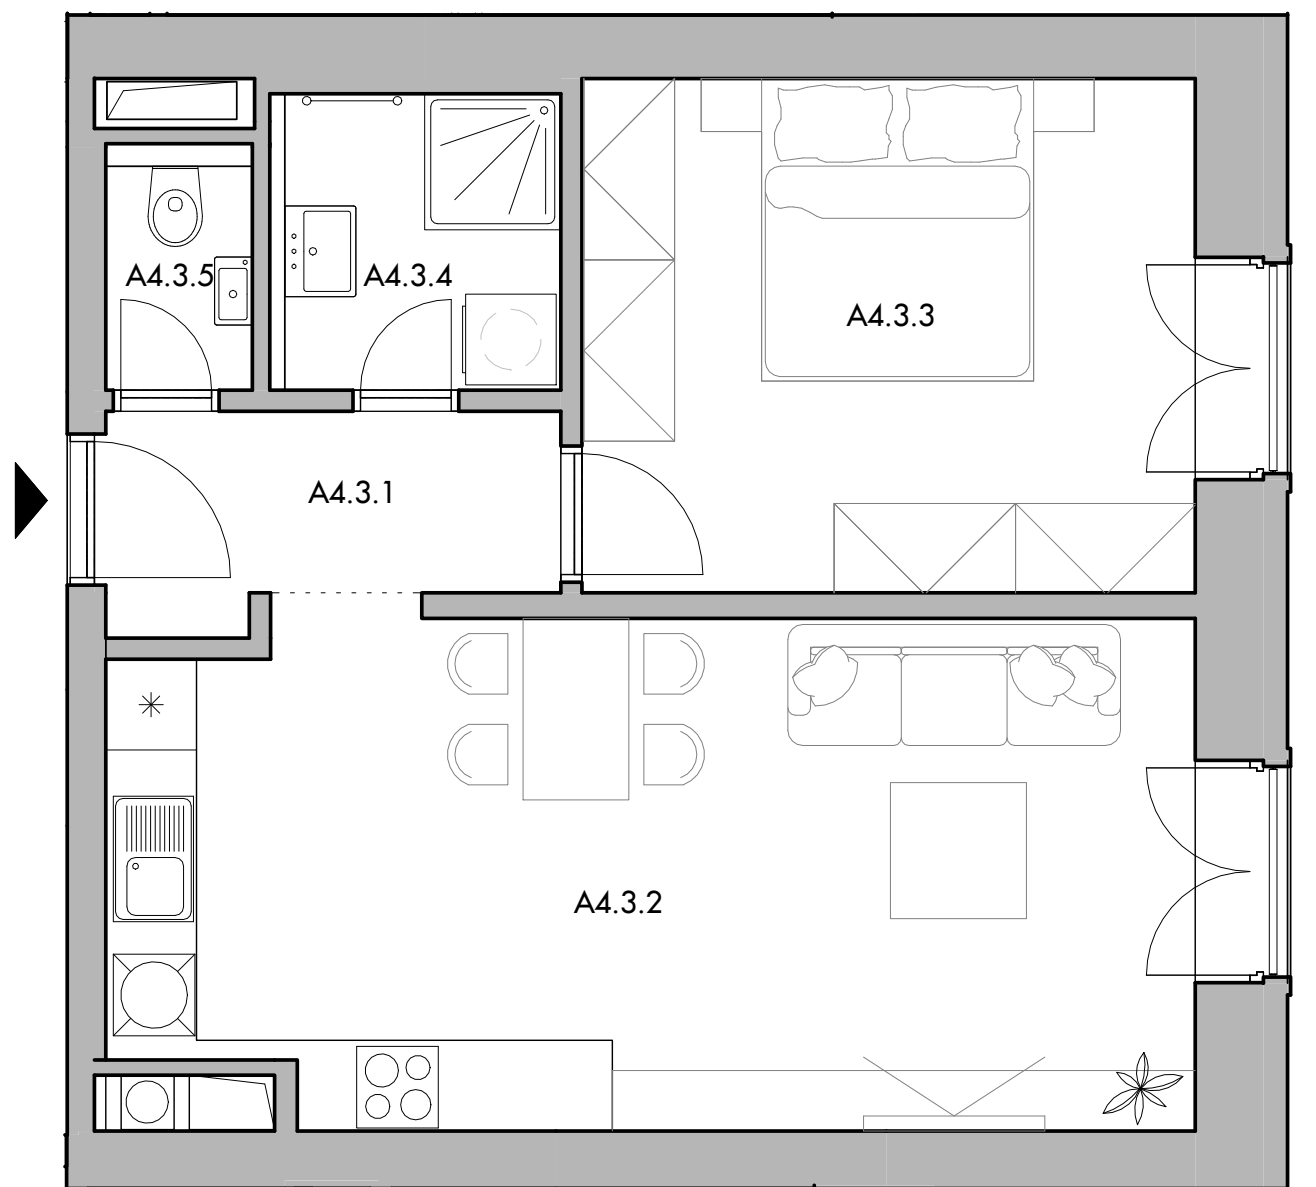

BYT **A4.3**

POČET IZIEB **2+KK**

PODLAŽIE **4.NP**

m.č.	názov miestnosti	plocha
A4.3.1	Predsieň	3,90 m ²
A4.3.2	Obývacia izba + KK	23,71 m ²
A4.3.3	Spálňa	13,79 m ²
A4.3.4	Kúpeľňa	3,58 m ²
A4.3.5	WC	1,44 m ²
PLOCHA BYTU:		46,42 m²
A4.3.6	Kobka-1.PP	3,27 m ²
CELKOVÁ PLOCHA:		49,88 m²