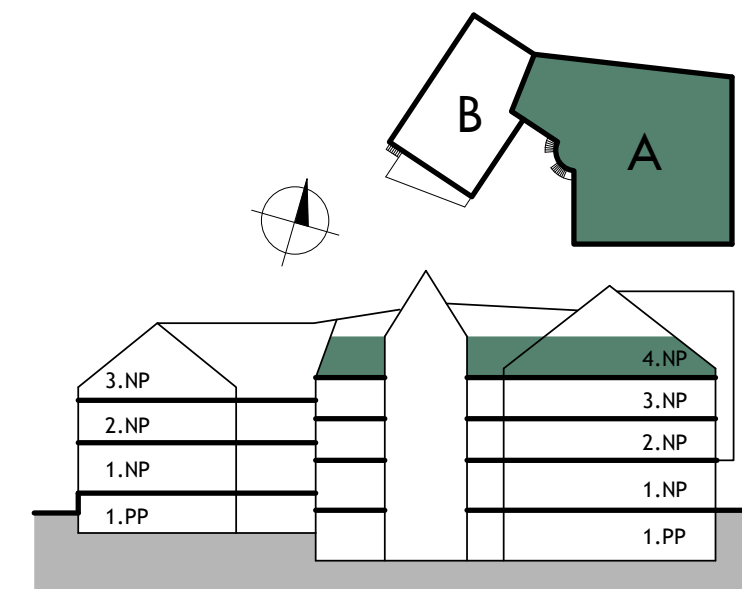

BYT A4.4

POČET IZIEB 3+KK

PODLAŽIE 4.NP

m.č.	názov miestnosti	plocha
A4.4.1	Predsieň	5,27 m ²
A4.4.2	Spáľňa	14,60 m ²
A4.4.3	Izba	12,53 m ²
A4.4.4	Kúpeľňa	4,19 m ²
A4.4.5	WC	1,29 m ²
A4.4.6	Obývacia izba + KK	24,51 m ²
A4.4.7	Šatník	6,21 m ²
PLOCHA BYTU:		68,60 m²
A4.4.8	Kobka-1.PP	4,77 m ²
CELKOVÁ PLOCHA:		73,37 m²

Developer:
Kerling s.r.o.
www.across.sk

Predaj:
www.acrossproperties.sk/kerling

Uvedené rozmery sú predbežné a nemusia sa zhodovať s realizáciou. Riešenie zariadenia je ilustračné. Mobiliár nie je súčasťou štandardu.