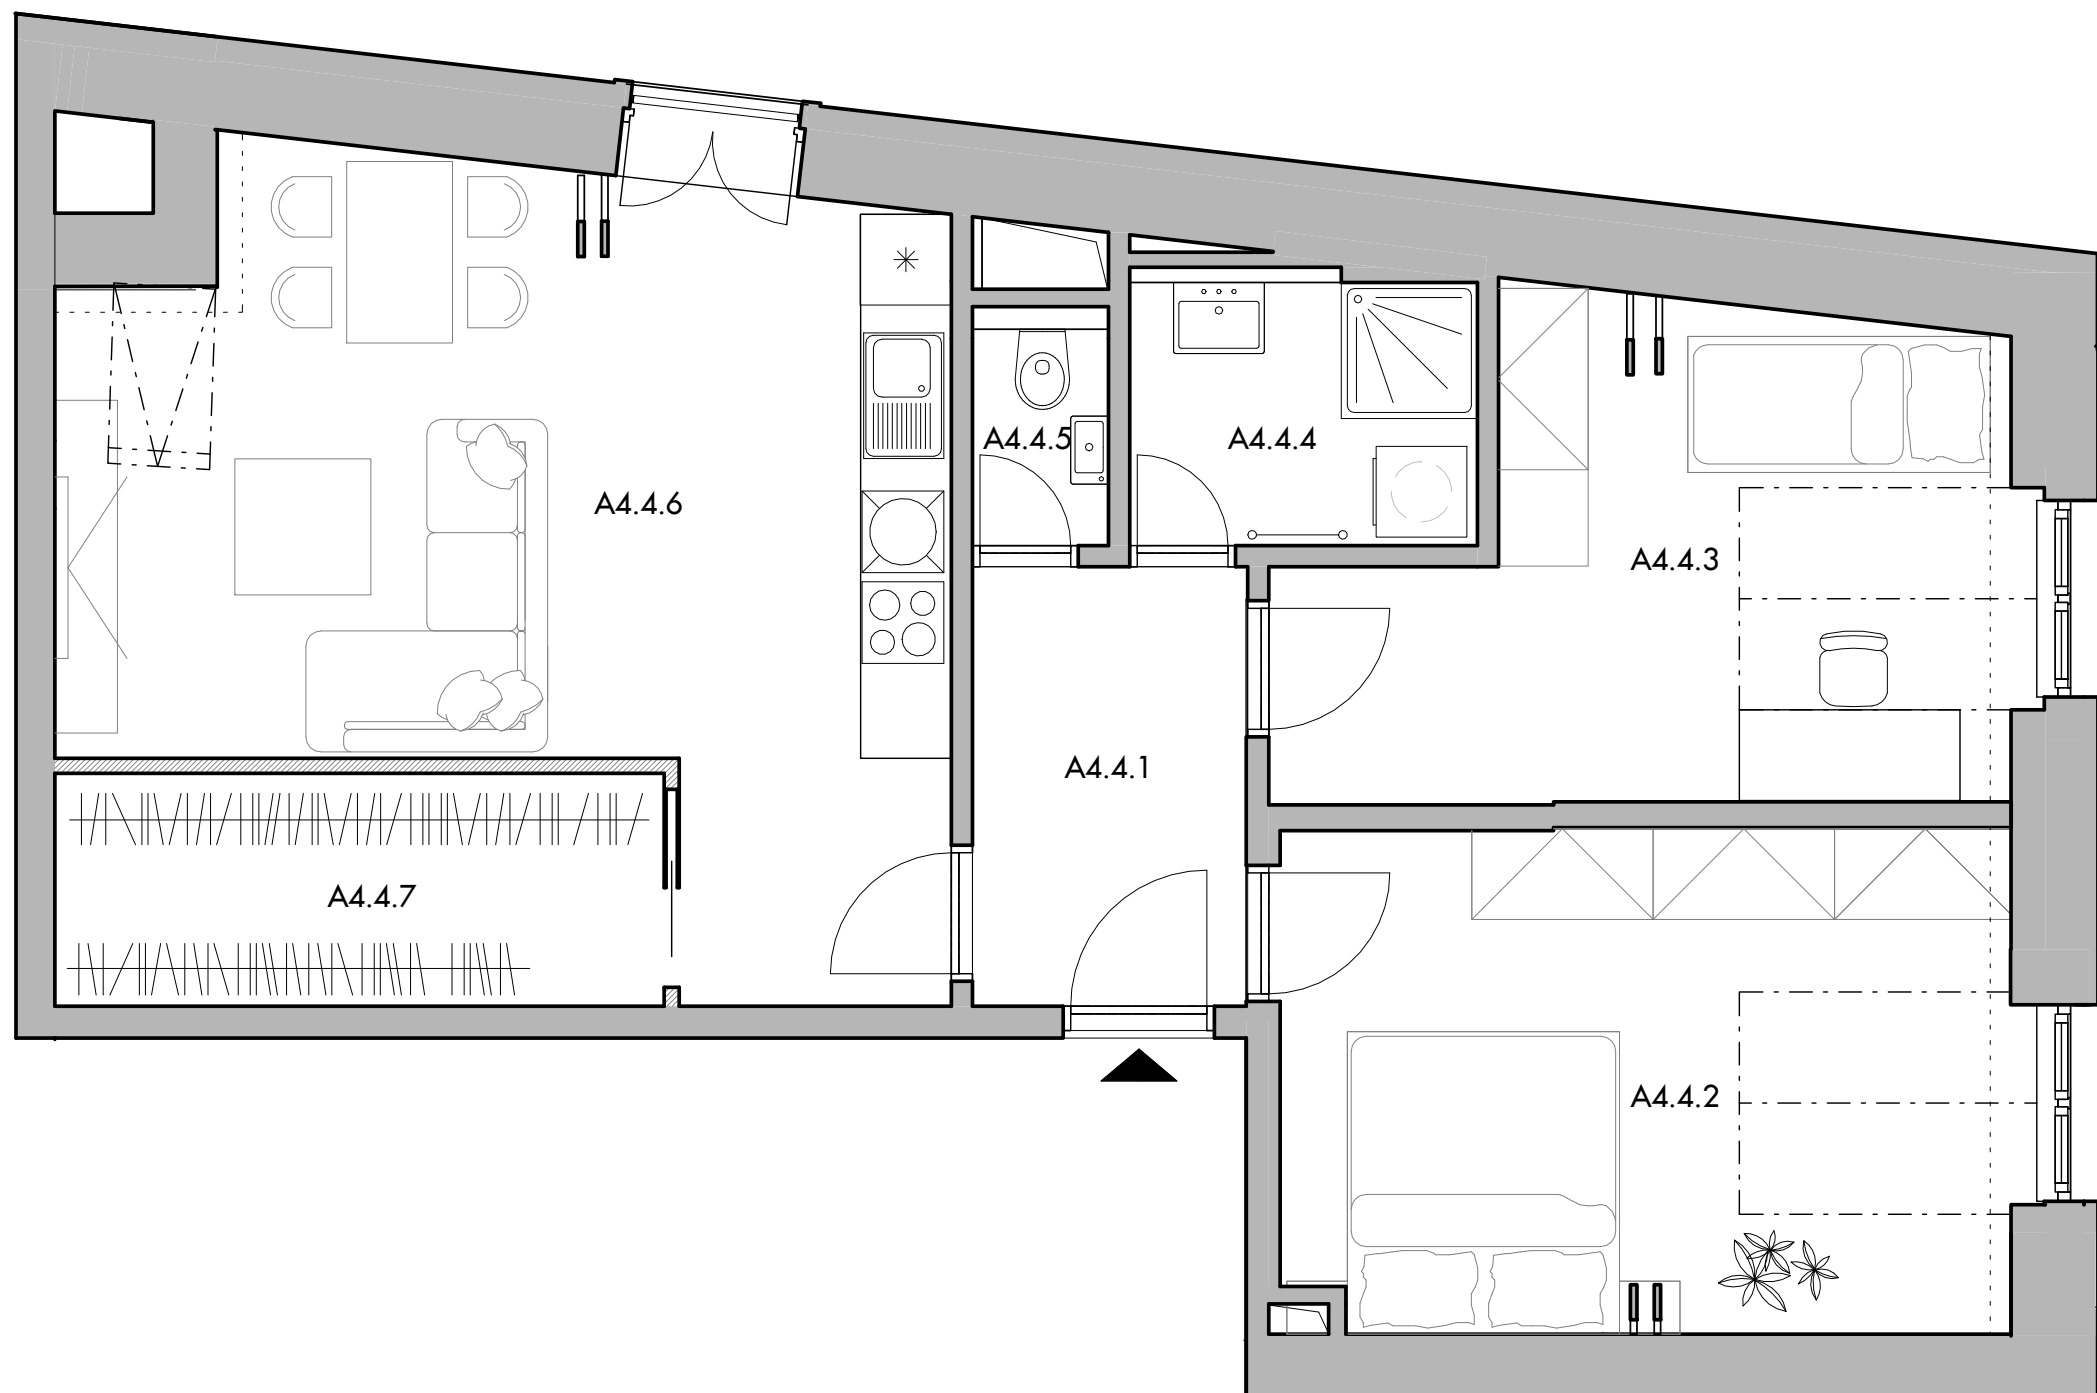

BYT A4.4

POČET IZIEB 3+KK

PODLAŽIE 4.NP

m.č.	názov miestnosti	plocha
A4.4.1	Predsieň	5,27 m ²
A4.4.2	Spáľňa	14,60 m ²
A4.4.3	Izba	12,53 m ²
A4.4.4	Kúpeľňa	4,19 m ²
A4.4.5	WC	1,29 m ²
A4.4.6	Obývacia izba + KK	24,51 m ²
A4.4.7	Šatník	6,21 m ²
PLOCHA BYTU:		68,60 m²
A4.4.8	Kobka-1.PP	4,77 m ²
CELKOVÁ PLOCHA:		73,37 m²