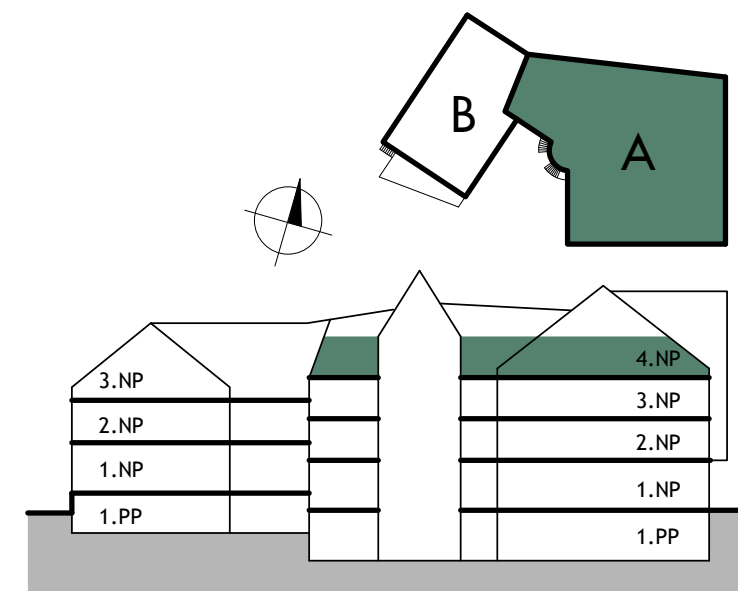

BYT A4.5

POČET IZIEB 2+KK

PODLAŽIE 4.NP

m.č.	názov miestnosti	plocha
A4.5.1	Predsieň	5,77 m ²
A4.5.2	Spálňa	17,41 m ²
A4.5.3	Obývacia izba	20,82 m ²
A4.5.4	Komora	1,55 m ²
A4.5.5	Kuchyňa	8,15 m ²
A4.5.6	Kúpeľňa	3,87 m ²
A4.5.7	WC	1,21 m ²
A4.5.8	Chodba	3,30 m ²
PLOCHA BYTU:		62,08 m²
A4.5.9	Kobka-1.PP	3,39 m ²
CELKOVÁ PLOCHA:		65,47 m²

Developer:
Kerling s.r.o.
www.across.sk

Predaj:
www.acrossproperties.sk/kerling

Uvedené rozmery sú predbežné a nemusia sa zhodovať s realizáciou. Riešenie zariadenia je ilustračné. Mobilár nie je súčasťou štandardu.