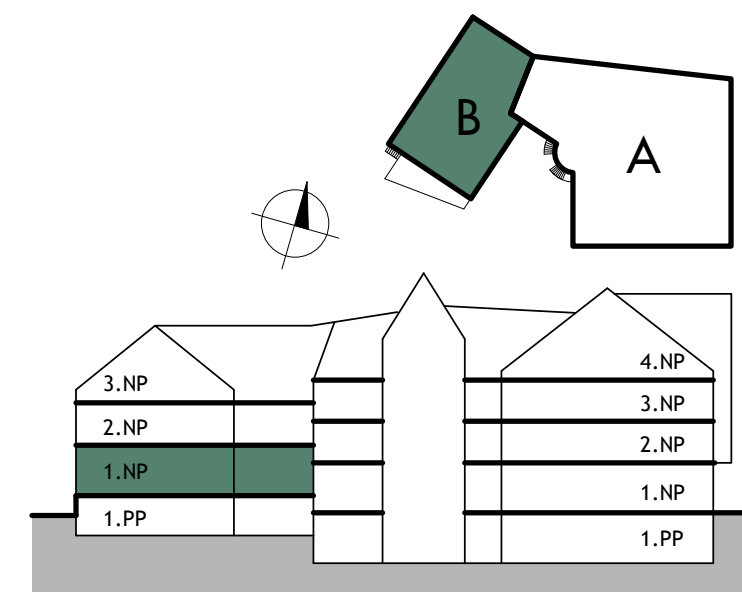

Uvedené rozmery sú predbežné a nemusia sa zhodovať s realizáciou. Riešenie zariadenia je ilustračné. Mobilár nie je súčasťou štandardu.