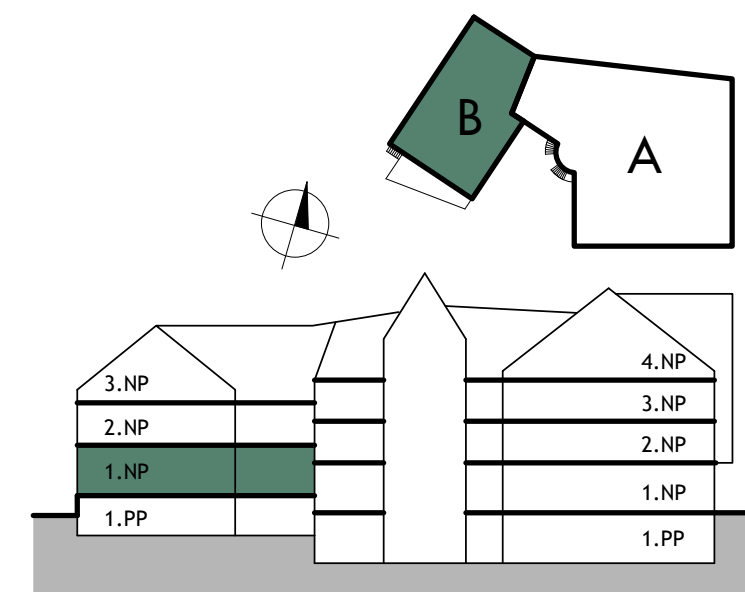

Uvedené rozmery sú predbežné a nemusia sa zhodovať s realizáciou. Riešenie zariadenia je ilustračné. Mobilár nie je súčasťou štandardu.