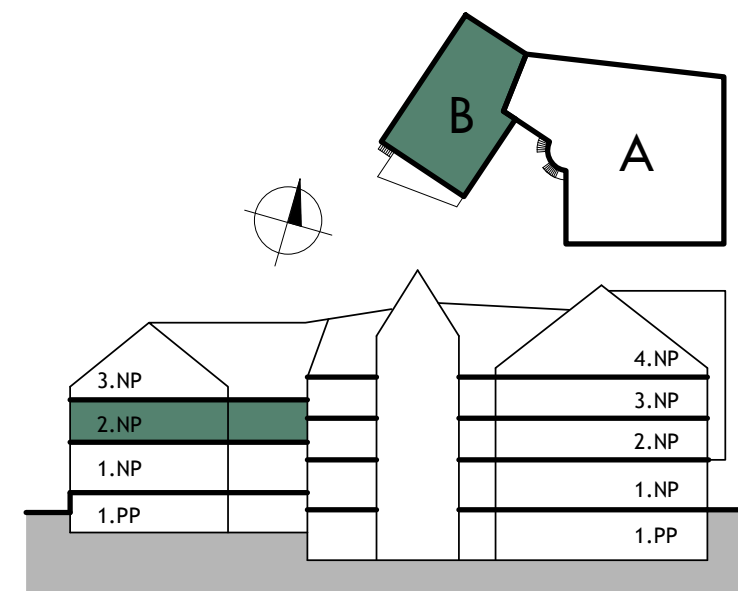

Uvedené rozmery sú predbežné a nemusia sa zhodovať s realizáciou. Riešenie zariadenia je ilustračné. Mobilár nie je súčasťou štandardu.