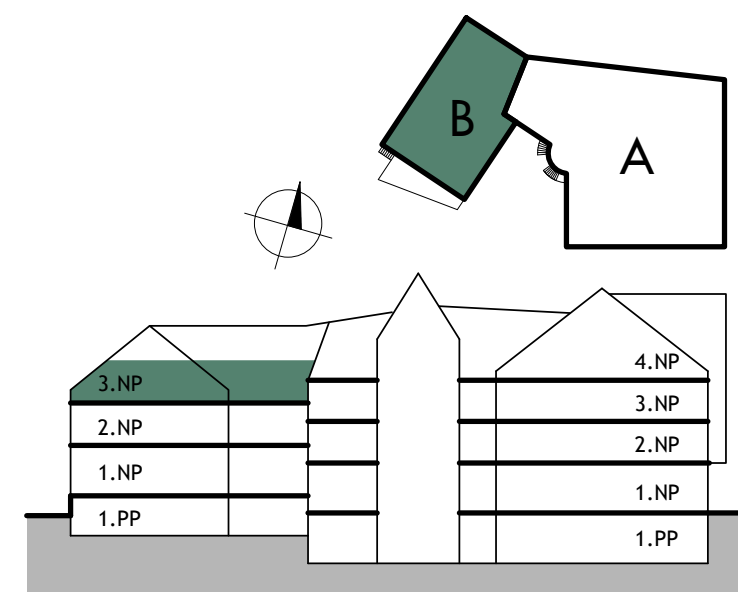

Uvedené rozmery sú predbežné a nemusia sa zhodovať s realizáciou. Riešenie zariadenia je ilustračné. Mobilár nie je súčasťou štandardu.