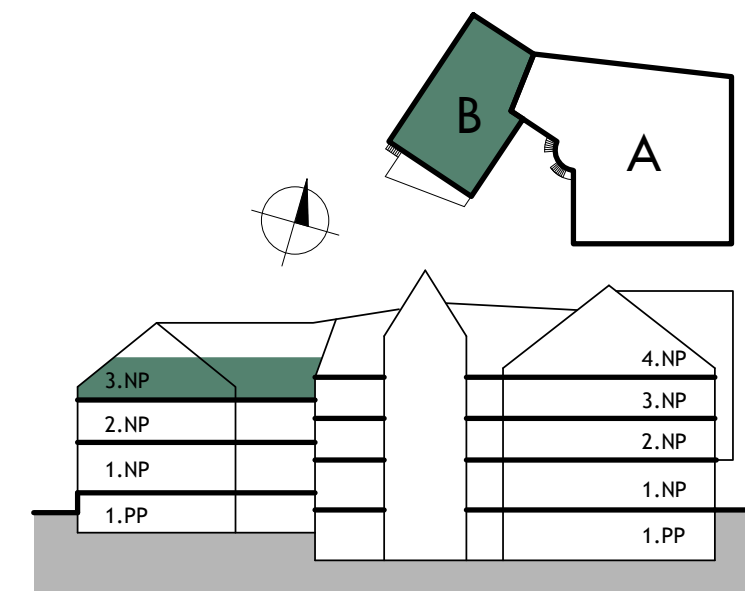

Uvedené rozmery sú predbežné a nemusia sa zhodovať s realizáciou. Riešenie zariadenia je ilustračné. Mobilár nie je súčasťou štandardu.